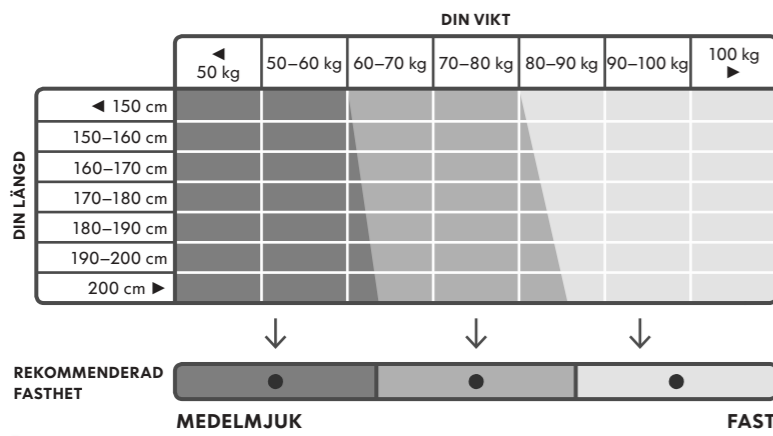

Två små steg till bättre sömn!

1 Börja med vikt och längd

Kolla var du passar in i vår tabell för att se vilken madrassstyp som passar dig:

2 Hur ligger du egentligen?

OK, nu vet du om du ska ha en mjuk eller fast säng. Men hur brukar du sova?

PÅ SIDAN – då kanske en något mjukare madrass passar dig.

PÅ RYGG – då kan du välja en lite fastare madrass.

Om du inte sover ensam, testa madrass tillsammans. Ni kanske behöver olika stöd. I så fall kan en kombination av två olika madrasser passa bättre.